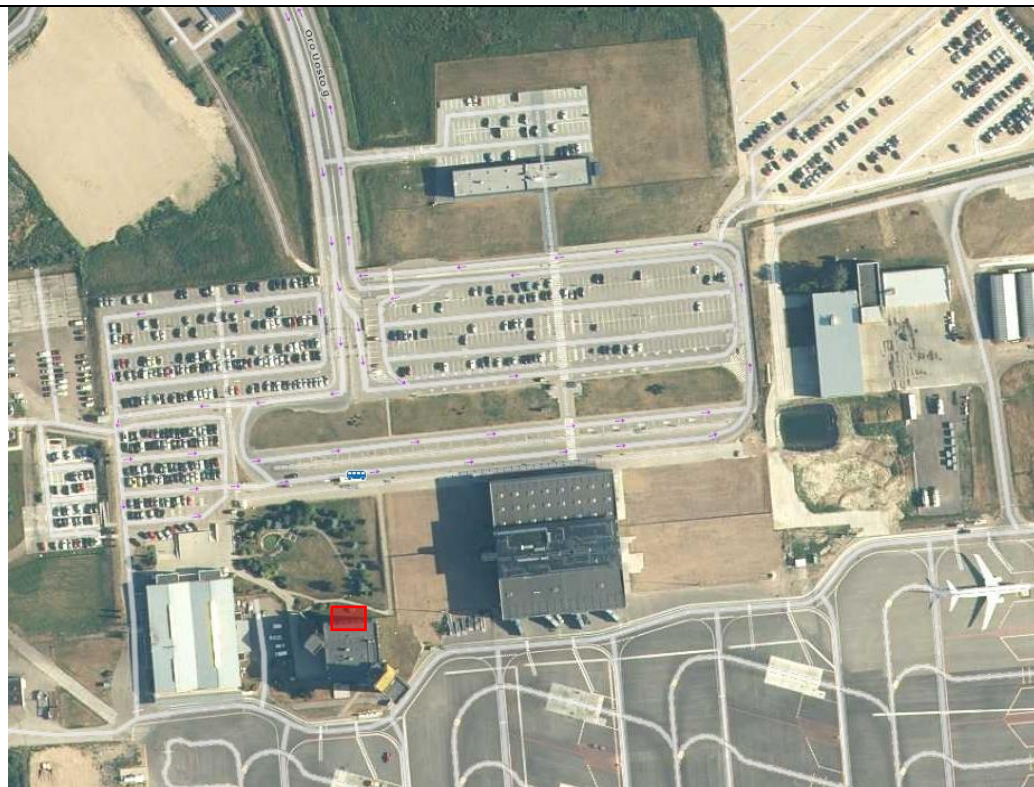

4. Administracinės patalpos su vaizdu į peroną
  Plotas: 35,97 m²
  Aukštas: 2-as aukštas
  Patekimo kontrolė: jeigos kontrolė su kortelėmis
  Maksimalus nuomos laikotarpis: iki 10 metų
  Koordinatės: [54.966582, 24.072356](#)