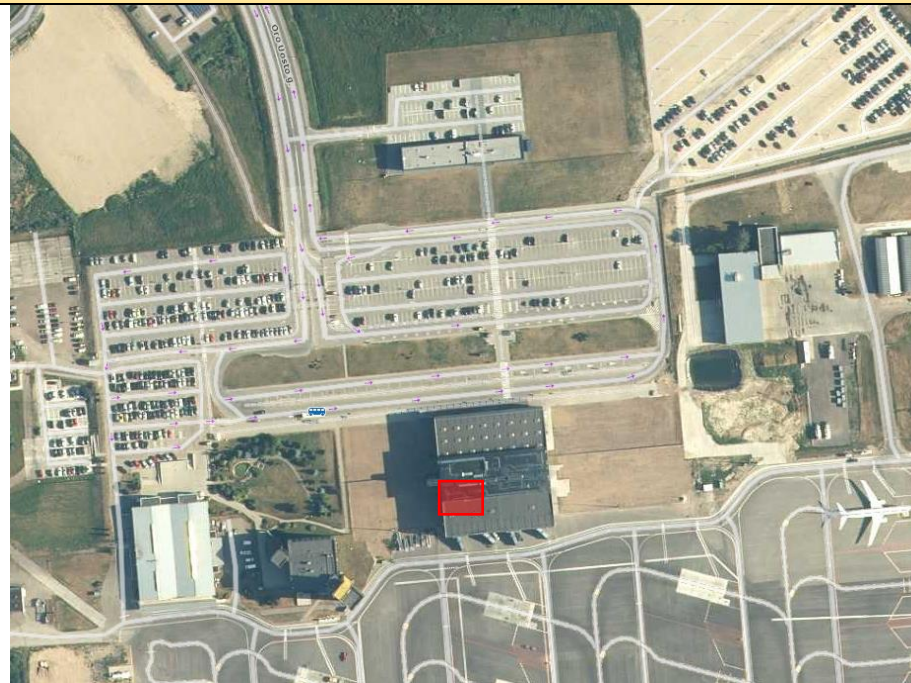

Objektai kontroliuojamoje zonoje

8. Patalpos keleivių terminale
  Plotas: 42,05 m²
  Aukštas: 3-as aukštas
  Patekimo kontrolė: patekimas per Aviacijos saugumo patikrą
  Maksimalus nuomos laikotarpis: iki 2023-12-31
  Adresas: [Oro uosto g. 4, 54460, Karmėlava](#)

9. Patalpos senajame keleivių terminale
  Plotas: 135,59 m²
  Aukštas: 1-as aukštas
  Patekimo kontrolė: patekimas per Aviacijos saugumo patikrą
  Maksimalus nuomos laikotarpis: iki 10 metų
  Koordinatės: [54.966774, 24.070940](#)