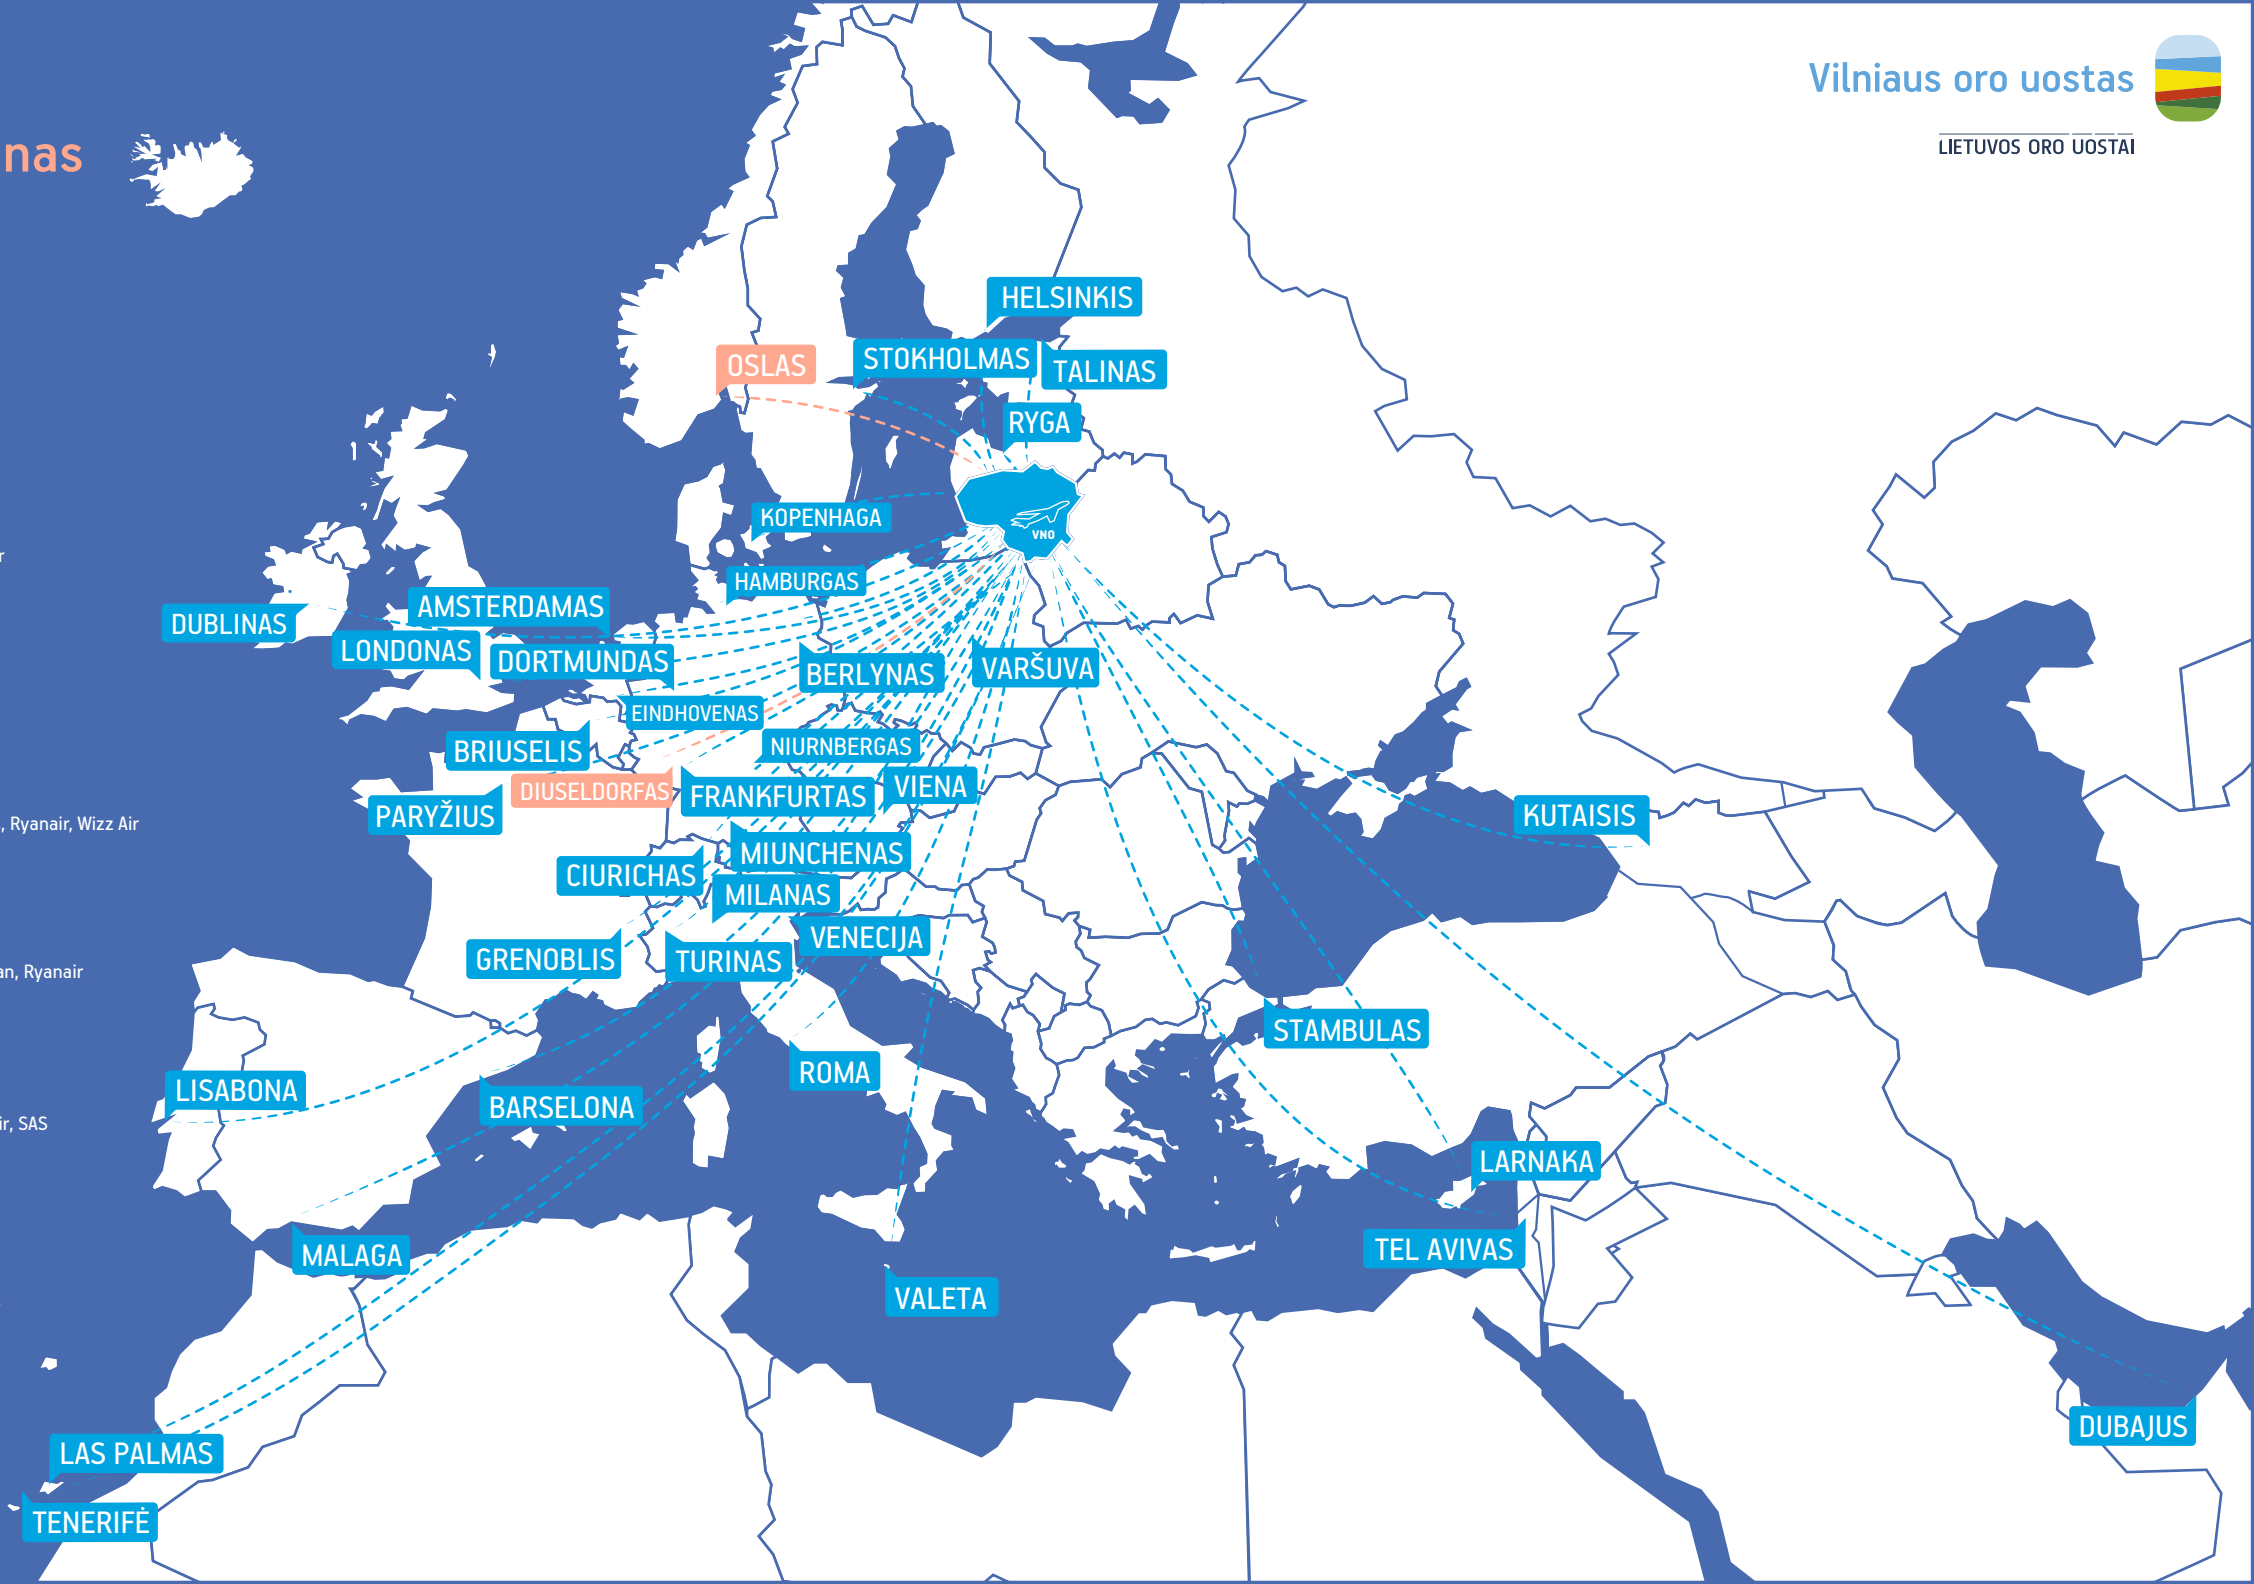

Kryptys iš Vilniaus

2024/25 žiemos sezonas

Vilniaus oro uostas

LIETUVOS ORO UOSTAI

KRYPTYS

- AMSTERDAMAS (Nyderlandai)
- BARSELONA (Ispanija)
- BERLYNAS (Vokietija)
- BRIUSELIS (Belgija)
- CIURICHAS (Šveicarija)
- DIUSELDORFAS (Vokietija)
- DUBAJUS (Jungtiniai Arabų Emiratai)
- DUBLINAS (Airija)
- EINDHOVENAS (Nyderlandai)
- FRANKFURTAS (Vokietija)
- GRENOBLIS (Prancūzija)
- HAMBURGAS (Vokietija)
- HELSINKIS (Suomija)
- KOPENHAGA (Danija)
- KUTAIŠIS (Sakartvelas)
- LARNAKA (Kipras)
- LAS PALMAS (Ispanija)
- LISABONA (Portugalija)
- LONDONAS (Jungtinė Karalystė)
- MALAGA (Ispanija)
- MILANAS (Italija)
- MIUNCHENAS (Vokietija)
- NIURNBERGAS (Vokietija)
- OSLAS (Norvegija)
- PARYŽIUS (Prancūzija)
- ROMA (Italija)
- RYGA (Latvija)
- STAMBULAS (Turkija)
- STOKHOLMAS (Švedija)
- TALINAS (Estija)
- TEL AVIVAS (Izraelis)
- TENERIFĖ (Ispanija)
- TURINAS (Italija)
- VALETA (Malta)
- VARŠUVA (Lenkija)
- VENECIJA (Italija)
- VIENA (Austrija)

ORO LINIJOS

- airBaltic
- Ryanair, Wizz Air
- airBaltic, Ryanair
- Brussels Airlines
- SWISS
- airBaltic
- airBaltic
- Ryanair
- Ryanair, Wizz Air
- Lufthansa, Ryanair
- Wizz Air
- airBaltic
- Finnair
- SAS
- Wizz Air
- Wizz Air
- airBaltic
- airBaltic
- LOT Polish Airlines, Ryanair, Wizz Air
- Wizz Air
- Ryanair, Wizz Air
- airBaltic
- Ryanair
- airBaltic, Norwegian, Ryanair
- airBaltic, Ryanair
- Ryanair, Wizz Air
- airBaltic
- Turkish Airlines
- Norwegian, Ryanair, SAS
- airBaltic
- Wizz Air
- airBaltic
- airBaltic, Ryanair
- Ryanair
- LOT Polish Airlines
- Ryanair
- Austrian, Ryanair