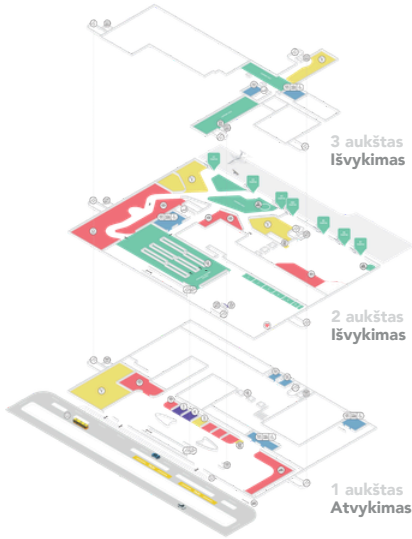

# Keleivių terminalo planas

## 1 aukštas / Atvykimas

- Keleivių registracija, aviacijos saugumo patikra, išvykimo salės, vartai
- Parduotuvės
- Restoranai / kavinės
- Turizmo informacijos centras, bankas, bilietų pardavimas, bagažo paieška
- WC

Kavinės ir Restoranai

Eskalatorius

WC

Coffee & Snacks To Go pardavimo aparatas

Bankas

Parduotuvės

Liftas

Vaikų priežiūros kambarys